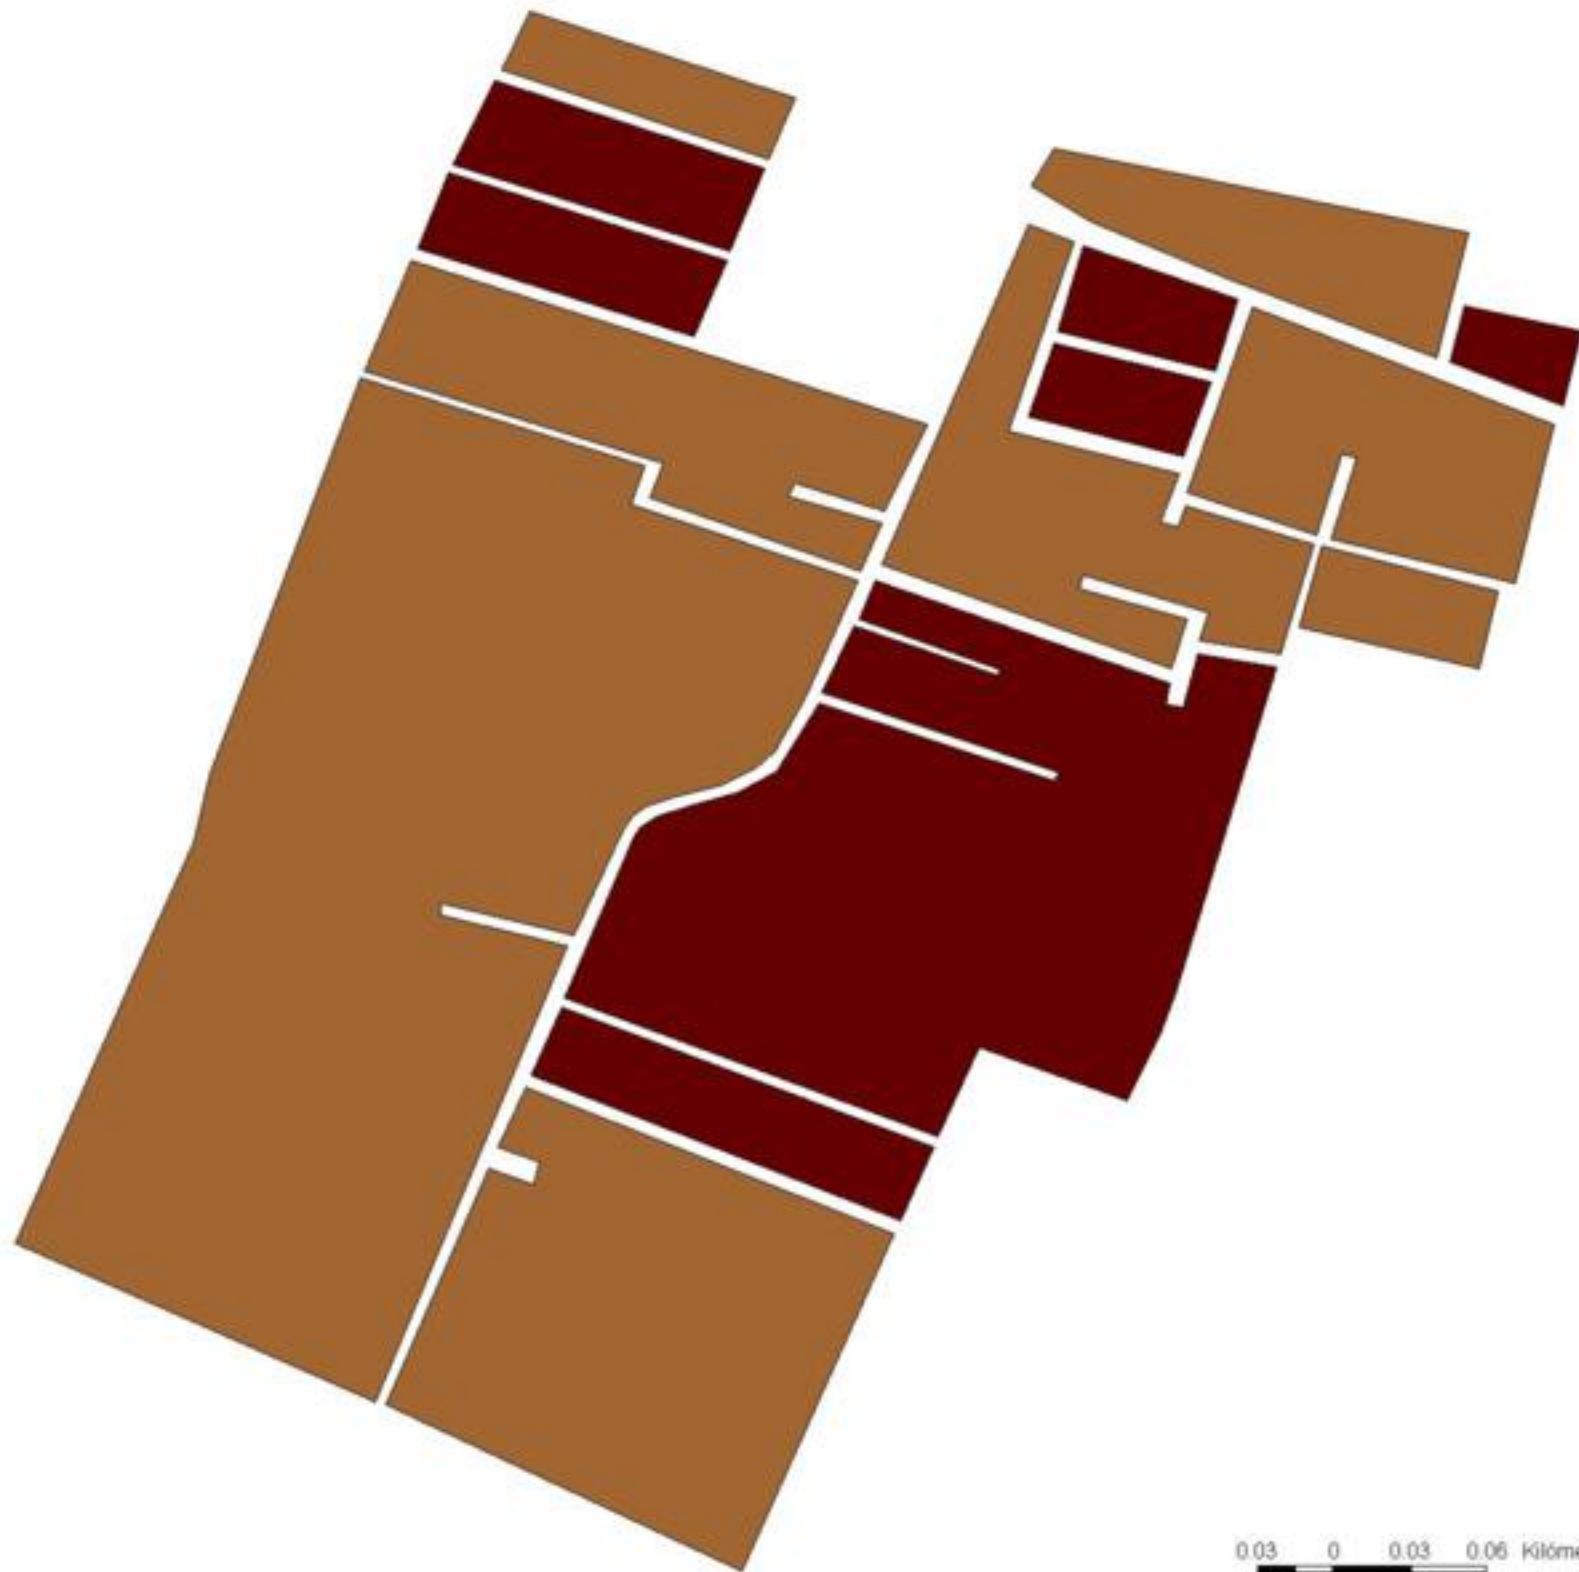

**EVALUA DF**  
Consejo de Evaluación del  
Desarrollo Social del  
Distrito Federal

### ÍNDICE DE DESARROLLO SOCIAL

Delegación: Iztapalapa  
Colonia: 12 de Diciembre  
Grado de desarrollo: Muy Bajo

#### Grado de Desarrollo Social

-  Muy bajo
-  Bajo
-  Medio
-  Alto
-  Sin dato

0.03 0 0.03 0.06 Kilómetros

Fuente: Elaboración propia con datos de Seduvi e INEGI